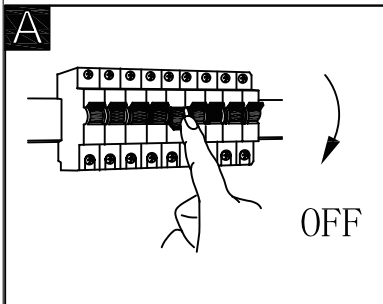

## 54308-2

**B**

2x MAX 40W E14  
230V~ 50Hz

GLOBO Handels GmbH  
Gewerbestr. 3  
A-9184 Sankt Peter  
AUSTRIA  
www.globo-lighting.com