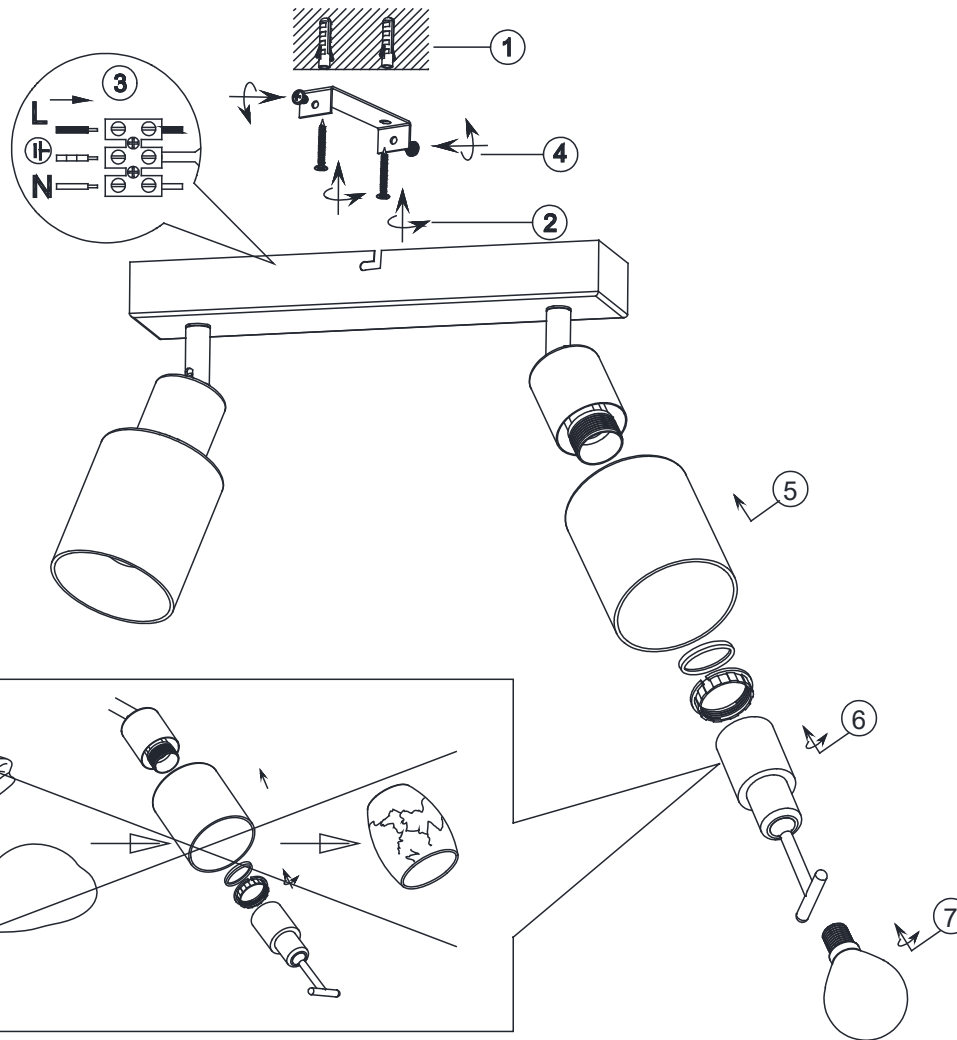

## 54308-2

**B**

2x MAX 40W E14  
230V~ 50Hz

GLOBO Handels GmbH  
Gewerbestr. 3  
A-9184 Sankt Peter  
AUSTRIA  
www.globo-lighting.com