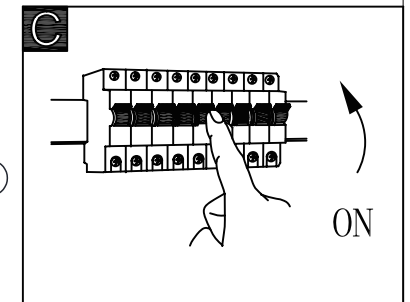

## 54308-2

**B**

2x MAX 40W E14  
230V~ 50Hz

GLOBO Handels GmbH  
Gewerbestr. 3  
A-9184 Sankt Peter  
AUSTRIA  
www.globo-lighting.com